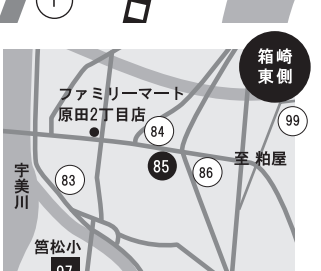

至 貝塚

プレミアム商品券取扱店

①…紙の商品券とキャッシュレスハコぽぽ両方使用可能
 ②…紙の商品券のみ
 ③…その他の箱物加盟店
 ④…キャッシュレスハコぽぽ(アプリ)のみ

1 養生カフェとほぎ 箱崎1-3-8 1F 517-5010	35 巖ちまき もりやま 箱崎3-36-31-104 983-6120	69 炭火焼き鳥バルJINDAIKO 箱崎3-36-31-104 292-5801
2 本格復身&アイラッシュ Tronc & amour箱崎店 箱崎1-3-11-2階A号室 982-3660	36 セブイレブン箱崎1丁目店 箱崎1-29-27 651-3244	70 しろくま薬局 箱崎九大前店 箱崎6-12-5 292-5260
3 箱崎小豆庵 箱崎1-23-23 643-6886	37 NPO きんしゃい 箱崎1-29-4 409-2259	71 原田珪瑠製作所 箱崎6-11-33 651-2347
4 天井機敷 馬出5-35-15 651-1688	38 まちの肉・惣菜あらい 箱崎1-28-14 641-5867	72 魔法の箱 箱崎5-11-3-511
5 箱崎鳩太郎商店 箱崎1-44-20 292-9669	39 Italian Bar Aglio Olio 箱崎1-28-15 633-6789	73 しろくま薬局 貝塚店 箱崎5-11-11 632-4014
6 はこぎ写真館 箱崎1-44-18 631-0129	40 林乾物商店 箱崎1-29-21 651-8851	74 博多おぎはら寅吉 製造直売所 貝塚田アールベイルネス8号棟 600-9852
7 花山 箱崎1-44-17 631-1408	41 こじま鮮魚店 箱崎1-29-26 641-5079	75 おぎはら鮮魚店 貝塚田アールベイルネス8号棟 632-5520
8 博多おぎはら寅吉 箱崎1-43-19 231-8198	42 ロアソブルー 箱崎1-28-16 2F 631-3399	76 肉バル ノダニク 箱崎2-19-18 611-2525
9 印房小山田/もも庵 箱崎1-43-18 651-1975	43 Shot BAR LAG 箱崎1-28-17 1F 631-0057	77 じゃんぐるじむ 箱崎2-19-21 1F 622-4777
10 箱崎宮前 銘菓堂 箱崎1-43-17 632-6707	44 和創唐酒屋 辰家 箱崎1-7-21 651-8658	78 和創唐酒屋 辰家 箱崎2-19-23-102 629-5005
11 静香 箱崎1-45-18 651-6855	45 KAWAKENキッチン 箱崎1-29-24 231-2311	79 WJCE CREAM FACTORY 箱崎2-22-15 260-9874
12 箱崎ぼたん 箱崎1-45-18 070-9062-1831	46 吉積商店 箱崎1-7-23 631-1432	80 パンストック 箱崎6-7-6 631-5007
13 ハワイロミロミマッサージAloha 馬出5-36-23 090-3018-2334	47 リラクゼーション黒猫屋 箱崎1-7-23 231-2318	81 リラクゼーション黒猫屋 箱崎3-9-42クワシオングイラ101
14 スナック 赤ぼっち 箱崎1-24-13 632-7422	48 池尻商店 箱崎1-7-24 631-1110	82 みらくるデザインサービス 箱崎 箱崎3-22-10 518-6834
15 HEAT 箱崎1-39-15 080-7989-2511	49 博多物産 玉樹 箱崎3-8-18 651-0469	83 株式会社SAITO 原田1-1-13-5010 611-6745
16 しろくま薬局 箱崎宮前店 箱崎1-39-18 292-7082	50 いちや 箱崎3-9-1 651-3003	84 中華料理 順興閣 原田2-27-6 710-7918
17 焙煎工房 はこめ屋 箱崎1-24-17 292-8083	51 きのちゃん家 箱崎3-9-53 631-1933	85 ヘアサロンHARU 原田1-5-3 621-2236
18 うどん箱太郎 箱崎2-34-8 080-8426-9298	52 サイクルショップさいきょう 箱崎3-9-47 651-2619	86 はかたきねや 原田店 原田1-24-37 1F 622-1098
19 ブエノス 箱崎1-27-11 080-3997-1842	53 SUKEYA 箱崎2-2-27 204-2000	87 ろじ屋 馬出1-21-14 1F 600-4809
20 箱崎総合保険事務所 箱崎1-27-11-2F 641-1626	54 ファイバーリサイクルショップ箱崎 箱崎2-6-13 292-0607	88 県立美術館喫茶室 中央区天神5-2-1 090-9489-7444
21 箱崎水族館喫茶室 箱崎1-37-21 1F 986-4134	55 B&J 箱崎2-9-32 631-6773	89 季節のりんご胎 あっぶりてい箱崎店 箱崎1-31-7 080-7988-6286
22 サードプレイス 箱崎1-11-24 292-6953	56 こぐまや洋菓子店 箱崎2-10-33 箱崎2-10-28 651-6440	90 文脈 箱崎1-32-28
23 ポーズカフェ 箱崎1-37-19 090-1920-0203	57 あかしフルーツ 箱崎2-10-28 651-6440	91 ケアステーションにしこう博多 箱崎1-28-6 643-8208
24 ゆずの木 箱崎1-37-19 090-9486-2888	58 はこぎランプ 箱崎2-12-15 1F 292-6298	92 たんぽぽ 箱崎1-28-20 980-2003
25 はんのひでしま 箱崎1-36-38 651-3085	59 ジェファン 箱崎3-13-2 1F 632-1123	93 カフェ ヴェルデ 箱崎1-39-20 641-5792
26 ブックイン 金進堂 箱崎1-36-37 651-4343	60 のみどころhako 箱崎3-9-21パークビレッジ1F 651-2619	94 yoA 箱崎1-38-37 070-9017-0494
27 フジキュー 箱崎1-36-34 641-6088	61 パン工房hanare 箱崎3-15-26 643-6420	95 箱崎おきゅうと 林隆三商店 箱崎2-13-5 651-7109
28 戸部田はきもの店 箱崎1-27-26 651-0276	62 LENNON 箱崎1-9-6 1F 641-2145	96 ふる丸 箱崎1-33-9-3F 090-1169-5588
29 美容室Uran 箱崎1-26-27 632-2168	63 Fitness Studio WING 箱崎1-6-16Aden箱崎駅前204 641-6333	97 ジョブサポート 社領1-12-4-2F 402-2512
30 はこぎ駅前食堂 箱崎1-10-7 292-3629	64 あんくる 箱崎3-8-46 1F 516-1432	98 センチュリー21箱崎不動産 箱崎3-15-1 631-0300
31 丸允酒店 箱崎1-5-11 651-1156	65 箱崎こ村 箱崎3-7-25 Scene箱崎駅前 1F 641-9477	99 メナードフェイシャルサロンウームフルール 松田3-21-5 623-3367
32 ブックスクーブリック 箱崎1-5-14-1~2F 645-0630	66 箱崎苳々 箱崎3-9-38 2F 409-8500	100 西日本シティ銀行 箱崎支店 箱崎1-28-12 651-4435
33 美容室&Cest la vie 箱崎1-28-6 1F 985-7182	67 ひだまりのぷりん 箱崎3-10-2 643-6420	101 かわさき惣菜屋 箱崎3-10-2 090-1402-2253
34 コクブ時計店 箱崎1-92-3 651-7322	68 しん平 箱崎3-10-3 631-1130	102 韓国料理DONJIK(トンジク) 箱崎1-27-14 710-5818
		103 9We cake&coffee 箱崎3-9-40王丸ビル1F 710-5728