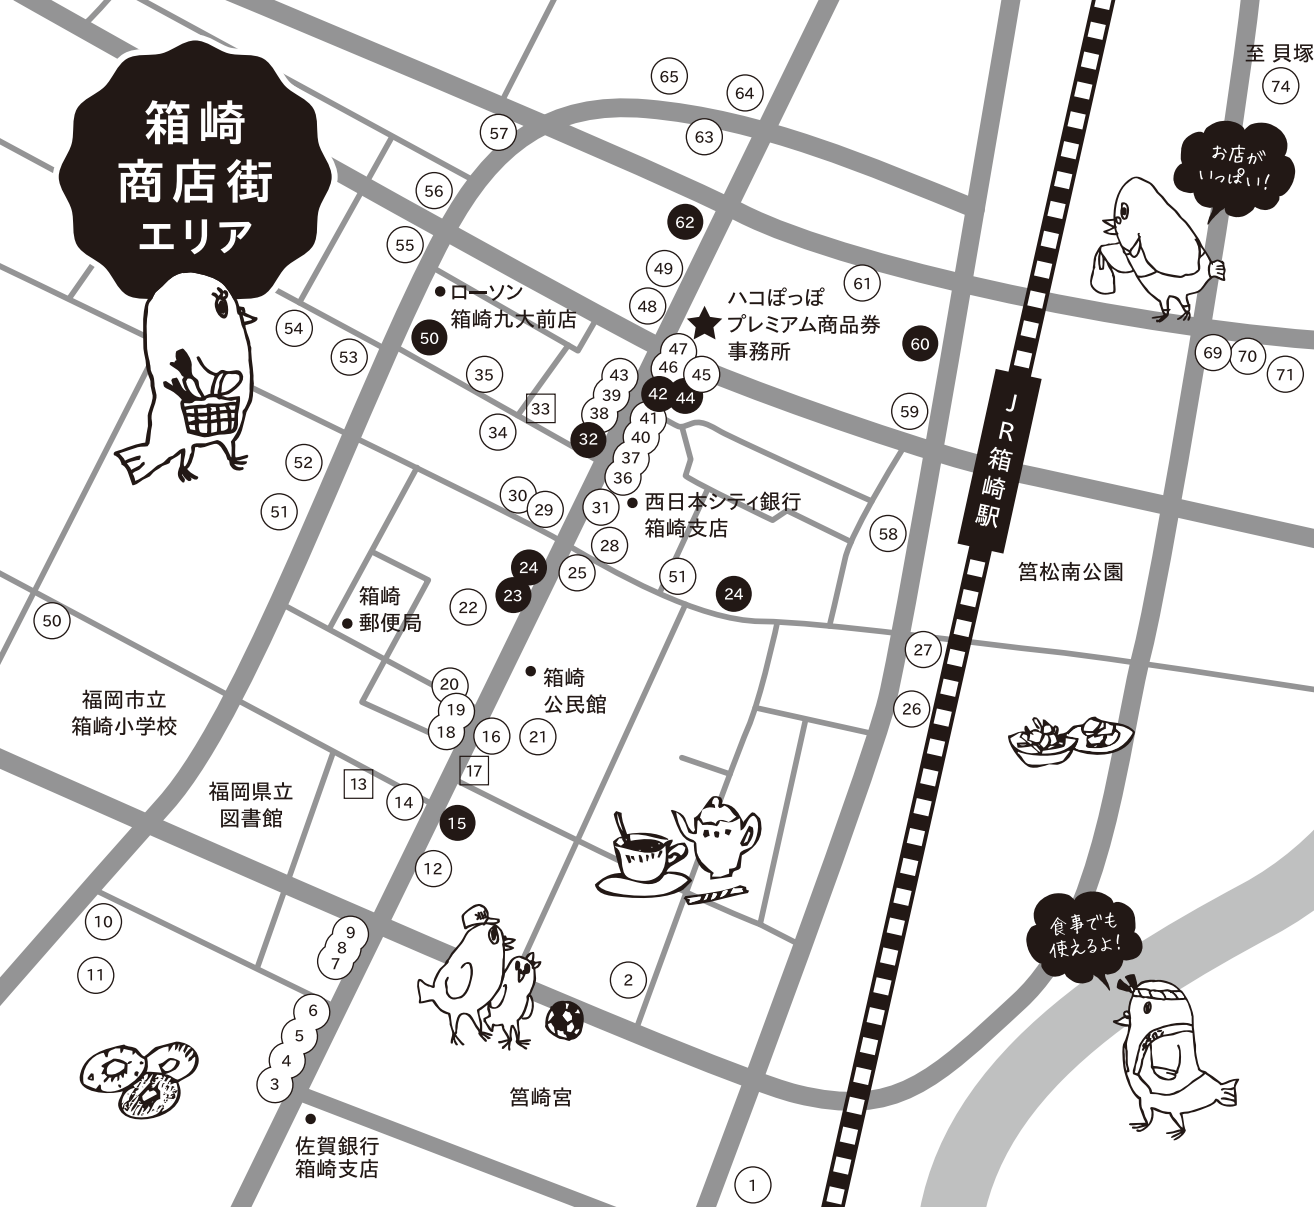

箱崎商店街エリア

プレミアム商品券取扱店

00 ……紙の商品券とキャッシュレス/ハコぼっぽ両方使用可能
00 ……紙の商品券のみ 00 ……その他の箱商連加盟店

① 養生カフェことほぎ 箱崎1-3-8 1F 517-5010	②⑧ 美容室&Cest la vie 箱崎1-28-6 1F 985-7182	⑤⑤ はごぎランプ 箱崎2-12-15 1F 292-6298
② 宮崎小豆庵 箱崎1-23-23 643-6886	②⑨ コクブ時計店 箱崎1-32-3 651-7322	⑤⑥ ジェファン 箱崎3-13-2 1F 632-1123
③ 天井棧敷 馬出5-35-15 651-1688	③⑩ Room85 箱崎1-32-3 090-6637-5376	⑤⑦ パン工房hanare 箱崎3-15-26 643-6420
④ 宮崎嶋太郎商店 箱崎1-44-20 292-9669	③① 鯉たまき もりやま 箱崎1-28-10 983-6120	⑤⑧ LENNON 箱崎1-9-6 1F 641-2145
⑤ はごぎ写真館 箱崎1-44-18 631-0129	③② セブンイレブン箱崎1丁目店 箱崎1-29-27 651-3244	⑤⑨ はごぎ駅前食堂 箱崎3-8-1 292-3629
⑥ 花山 箱崎1-44-17 631-1408	③③ NPOきんしゃい 箱崎1-29-4 409-2259	⑥⑩ あんくる 箱崎3-8-46 1F 516-1432
⑦ 博多おざら寅吉 箱崎1-43-19 231-8198	③④ 李moku 箱崎1-32-31 090-3611-9506	⑥① 熊泰精肉堂 箱崎3-8-39 090-6631-8310
⑧ 印房小山田/もも庵 箱崎1-43-18 651-1975	③⑤ 山口ドライセンター 箱崎1-31-3 651-4680	⑥② サイクルショップさいきょう 箱崎3-9-47 651-2619
⑨ 宮崎宮前 銘菓堂 箱崎1-43-17 632-6707	③⑥ まちの肉・惣菜らい 箱崎1-28-14 641-5867	⑥③ 宮崎荘々 箱崎3-9-38 2F 409-8500
⑩ 静香 箱崎1-45-18 651-6855	③⑦ Italian Bar Aglio Olio 箱崎1-28-15 633-6789	⑥④ ひだまりのふりん 箱崎3-10-2 643-6420
⑪ ハワイロミロミマッサーJAloha 馬出5-36-23 090-3018-2334	③⑧ 林乾物商店 箱崎1-29-21 651-8851	⑥⑤ しん平 箱崎3-10-3 631-1130
⑫ スナック 赤ぼっち 箱崎1-24-13 632-7422	③⑨ こじま鮮魚店 箱崎1-29-26 641-5079	⑥⑥ 炭火焼き鳥バルJINDAIKO 箱崎3-36-31-104 292-5801
⑬ HEAT 箱崎1-39-15 080-7989-2511	④⑩ ロアソブルー 箱崎1-28-16 2F 631-3399	⑥⑦ 原田瑛瑠製作所 箱崎6-11-33 651-2347
⑭ しろくま薬局 箱崎1-39-18 292-7082	④① Shot BAR LAG 箱崎1-28-17 1F 631-0057	⑥⑧ 魔法の箱 箱崎5-11-3-511
⑮ 焙煎工房 はこめ屋 箱崎1-24-17 292-8083	④② 大津生花店 箱崎1-7-21 651-8658	⑥⑨ 肉バル ノダニク 箱崎2-19-18 611-2525
⑯ プエノス 箱崎1-27-11 080-3997-1842	④③ KAWAKENキッチン 箱崎1-29-24 231-2311	⑦⑩ じゃんぐるじむ 箱崎2-19-21 1F 622-4777
⑰ 箱崎総合保険事務所 箱崎1-27-11 641-1626	④④ 吉積商店 箱崎1-7-23 631-1432	⑦① 和創居酒屋 辰家 箱崎2-19-23-102 629-5005
⑱ 箱崎水族館喫茶室 箱崎1-37-21 1F 986-4134	④⑤ 宮崎こ村 箱崎1-7-23 641-9477	⑦② パンストック 箱崎6-7-6 631-5007
⑲ ポーズカフェ 箱崎1-37-19 090-1920-0203	④⑥ 池尻商店 箱崎1-7-24 631-1110	⑦③ LULU 箱崎3-10-13-102 287-5860
⑳ ゆずの木 箱崎1-37-19 090-9486-2888	④⑦ 柴田曲物 箱崎3-8-18 935-5056	⑦④ みらくるデイサービス 菅松 箱崎3-22-10 518-6834
㉑ たべたか屋 箱崎1-27-14 641-6855	④⑧ いちや 箱崎3-9-1 651-3003	⑦⑤ 株式会社SAITO 原田1-1-13-501 611-6745
㉒ はんのひでしま 箱崎1-36-38 651-3085	④⑨ きのちゃん家 箱崎3-9-53 631-1933	⑦⑥ 中華料理 順興閣 原田2-27-6 710-7918
㉓ ブックイン 金進堂 箱崎1-36-37 651-4343	⑤⑩ SUKEYA 箱崎2-2-27 204-2000	⑦⑦ ヘアサロンHARU 原田1-5-3 621-2236
㉔ フジキュー 箱崎1-36-34 641-6088	⑤① ファイバーリサイクルショップ(グリーンコープ内) 箱崎2-6-13 292-1521	⑦⑧ はかたきねや 原田店 原田1-24-37 1F 622-1098
㉕ 戸部田はきもの店 箱崎1-27-26 651-0276	⑤② B&J 箱崎2-9-32 631-6773	⑦⑨ 木四季 原田1-24-39 2F 629-8130
㉖ 丸允酒店 箱崎1-5-11 651-1156	⑤③ こぐま洋菓子店 箱崎2-10-33	⑧⑩ ろじ屋 馬出1-21-14 1F 600-4809
㉗ ブックスキューブリック 箱崎1-5-14 645-0630	⑤④ あかしフルーツ 箱崎2-10-28 651-6440	